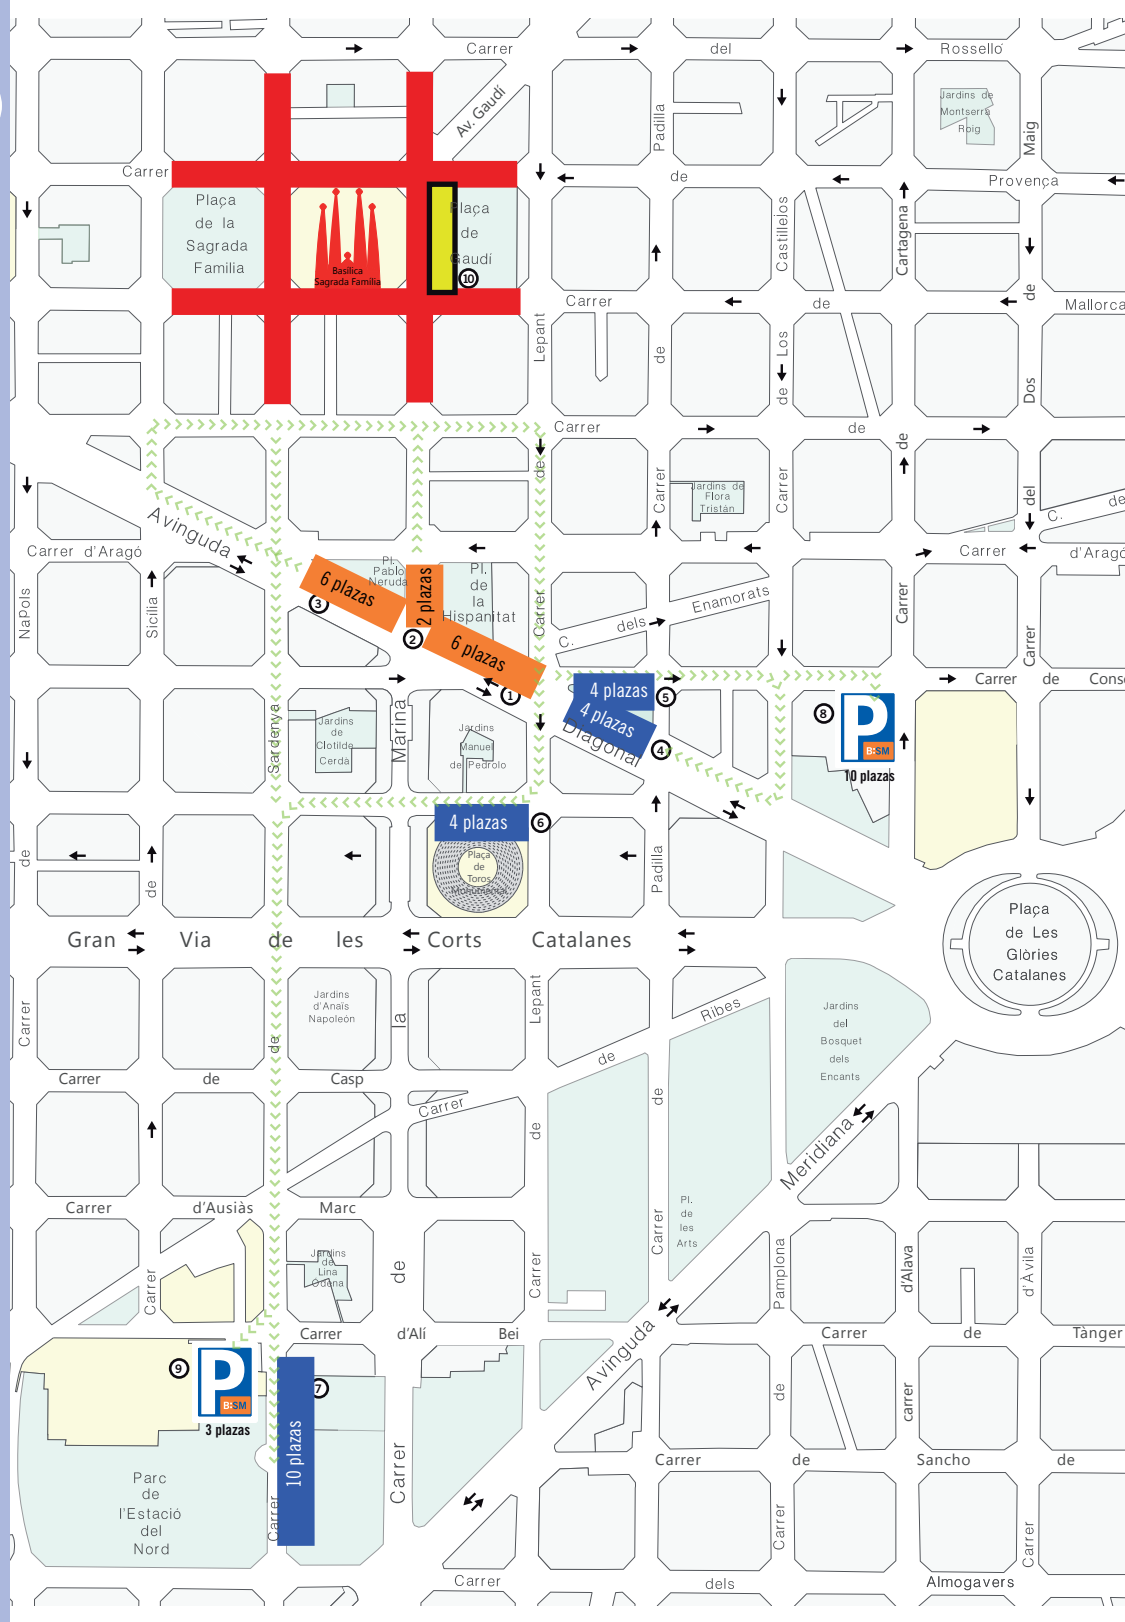

# SEÑALIZACIÓN PARA AUTOBUSES SAGRADA FAMILIA I ENTORNO

Dentro del conjunto de medidas que se han adoptado para mejorar la movilidad en los alrededores de la Sagrada Família y para facilitar el acceso, se han redistribuido las paradas de autocar que se instalan en la Avenida Diagonal, en concreto en las plazas de la Hispanitat y de Pablo Neruda.

Este folleto describe la ubicación de estas paradas de 10 minutos, así como las zonas de estacionamiento más cercanas: zona azul para estacionamiento máximo de 2 horas y aparcamientos B:SM para cuando se supere este tiempo.

## Itinerarios recomendados

Para acceder desde las zonas de parada a los estacionamientos de zona azul autocares (2h) o bien a los aparcamientos de B:SM.

# LOCALIZACIÓN ESTACIONAMIENTOS