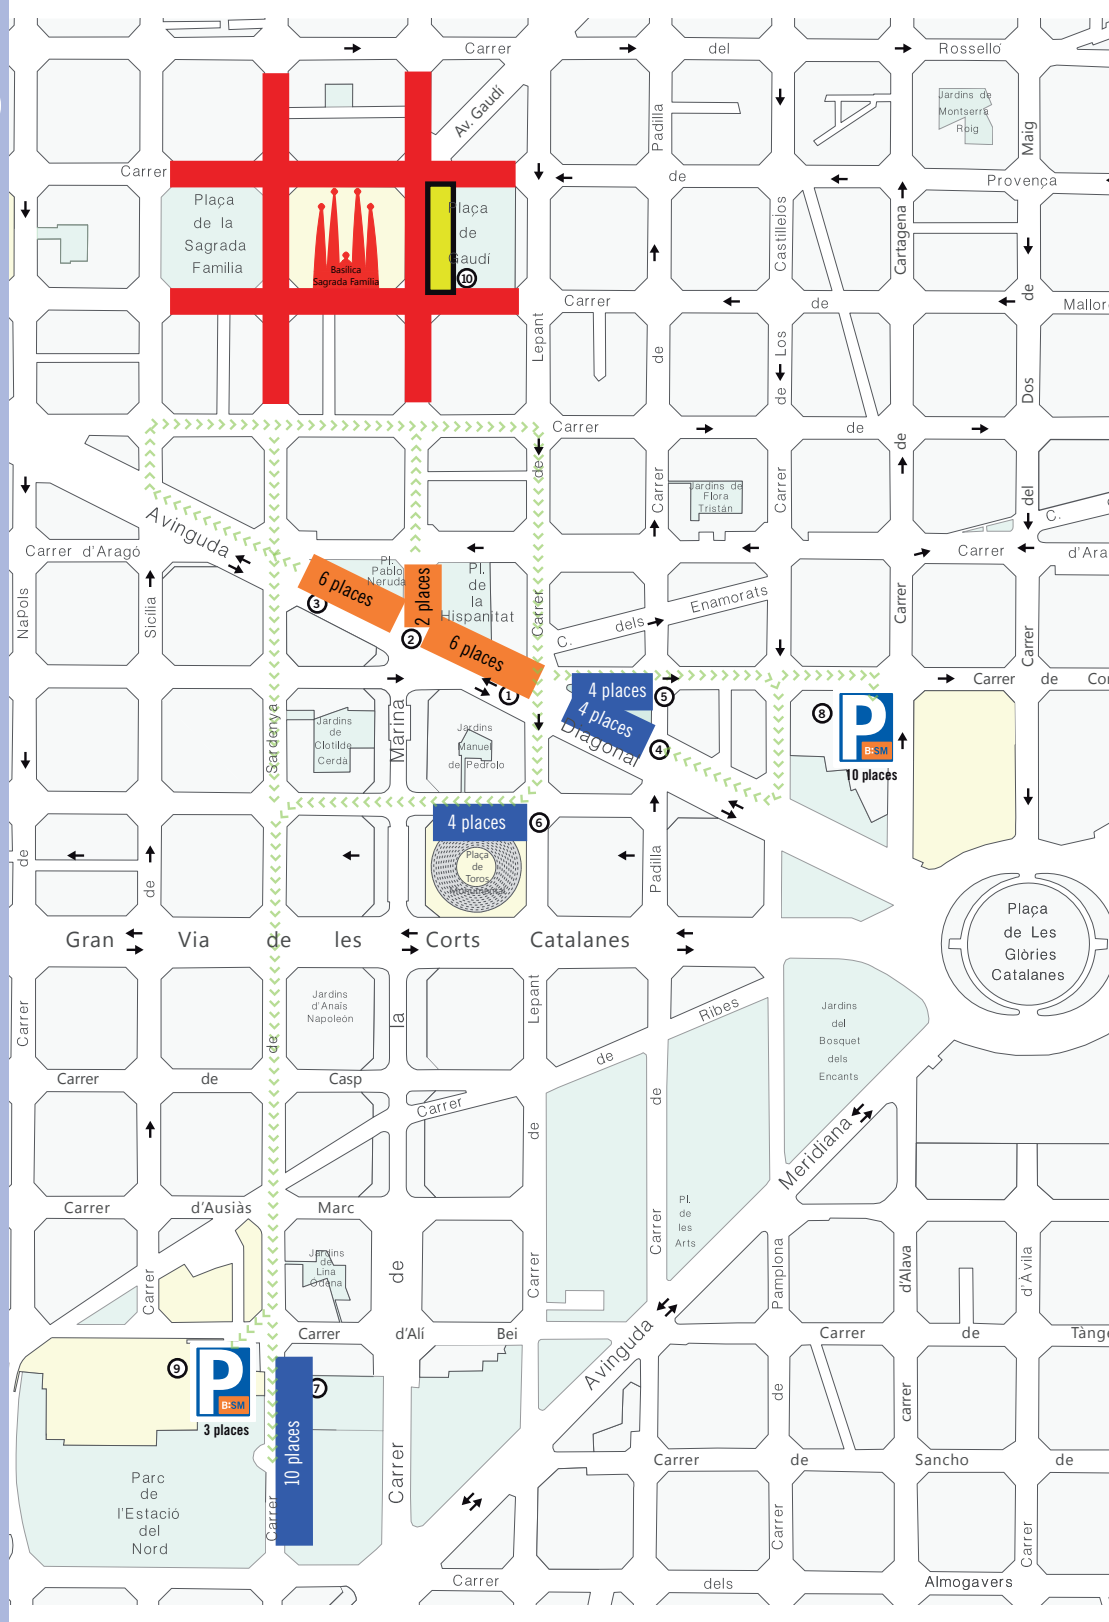

SIGNALLING FOR COACHES SAGRADA FAMÍLIA & ITS SURROUNDINGS

Within the set of measures that have been adopted to improve mobility around the Sagrada Família and to facilitate access to this area, coach stops have been re-distributed that were along the Avinguda Diagonal, specifically in Plaza de La Hispanitat and Plaza Pablo Neruda.

Cette brochure décrit l'emplacement de ces arrêts d'une limitation de 10 minutes, ainsi que les zones de stationnement les plus proches : zone bleue pour les stationnements maximums de deux heures et parkings B:SM pour une durée de plus de deux heures.

EMPLACEMENT DES STATIONNEMENTS

zonabus Arrêt

- Montée/descente de passagers**
- 10'**
- ① Av. Diagonal, 312 (Pl. Neruda)
GPS - 41.4021 2.1809
 - ② C. Marina, 205 (Pl. Hispanitat)
GPS - 41.4014 2.1781
 - ③ Av. Diagonal, 318 (Pl. Hispanitat)
GPS - 41.4012 2.1777