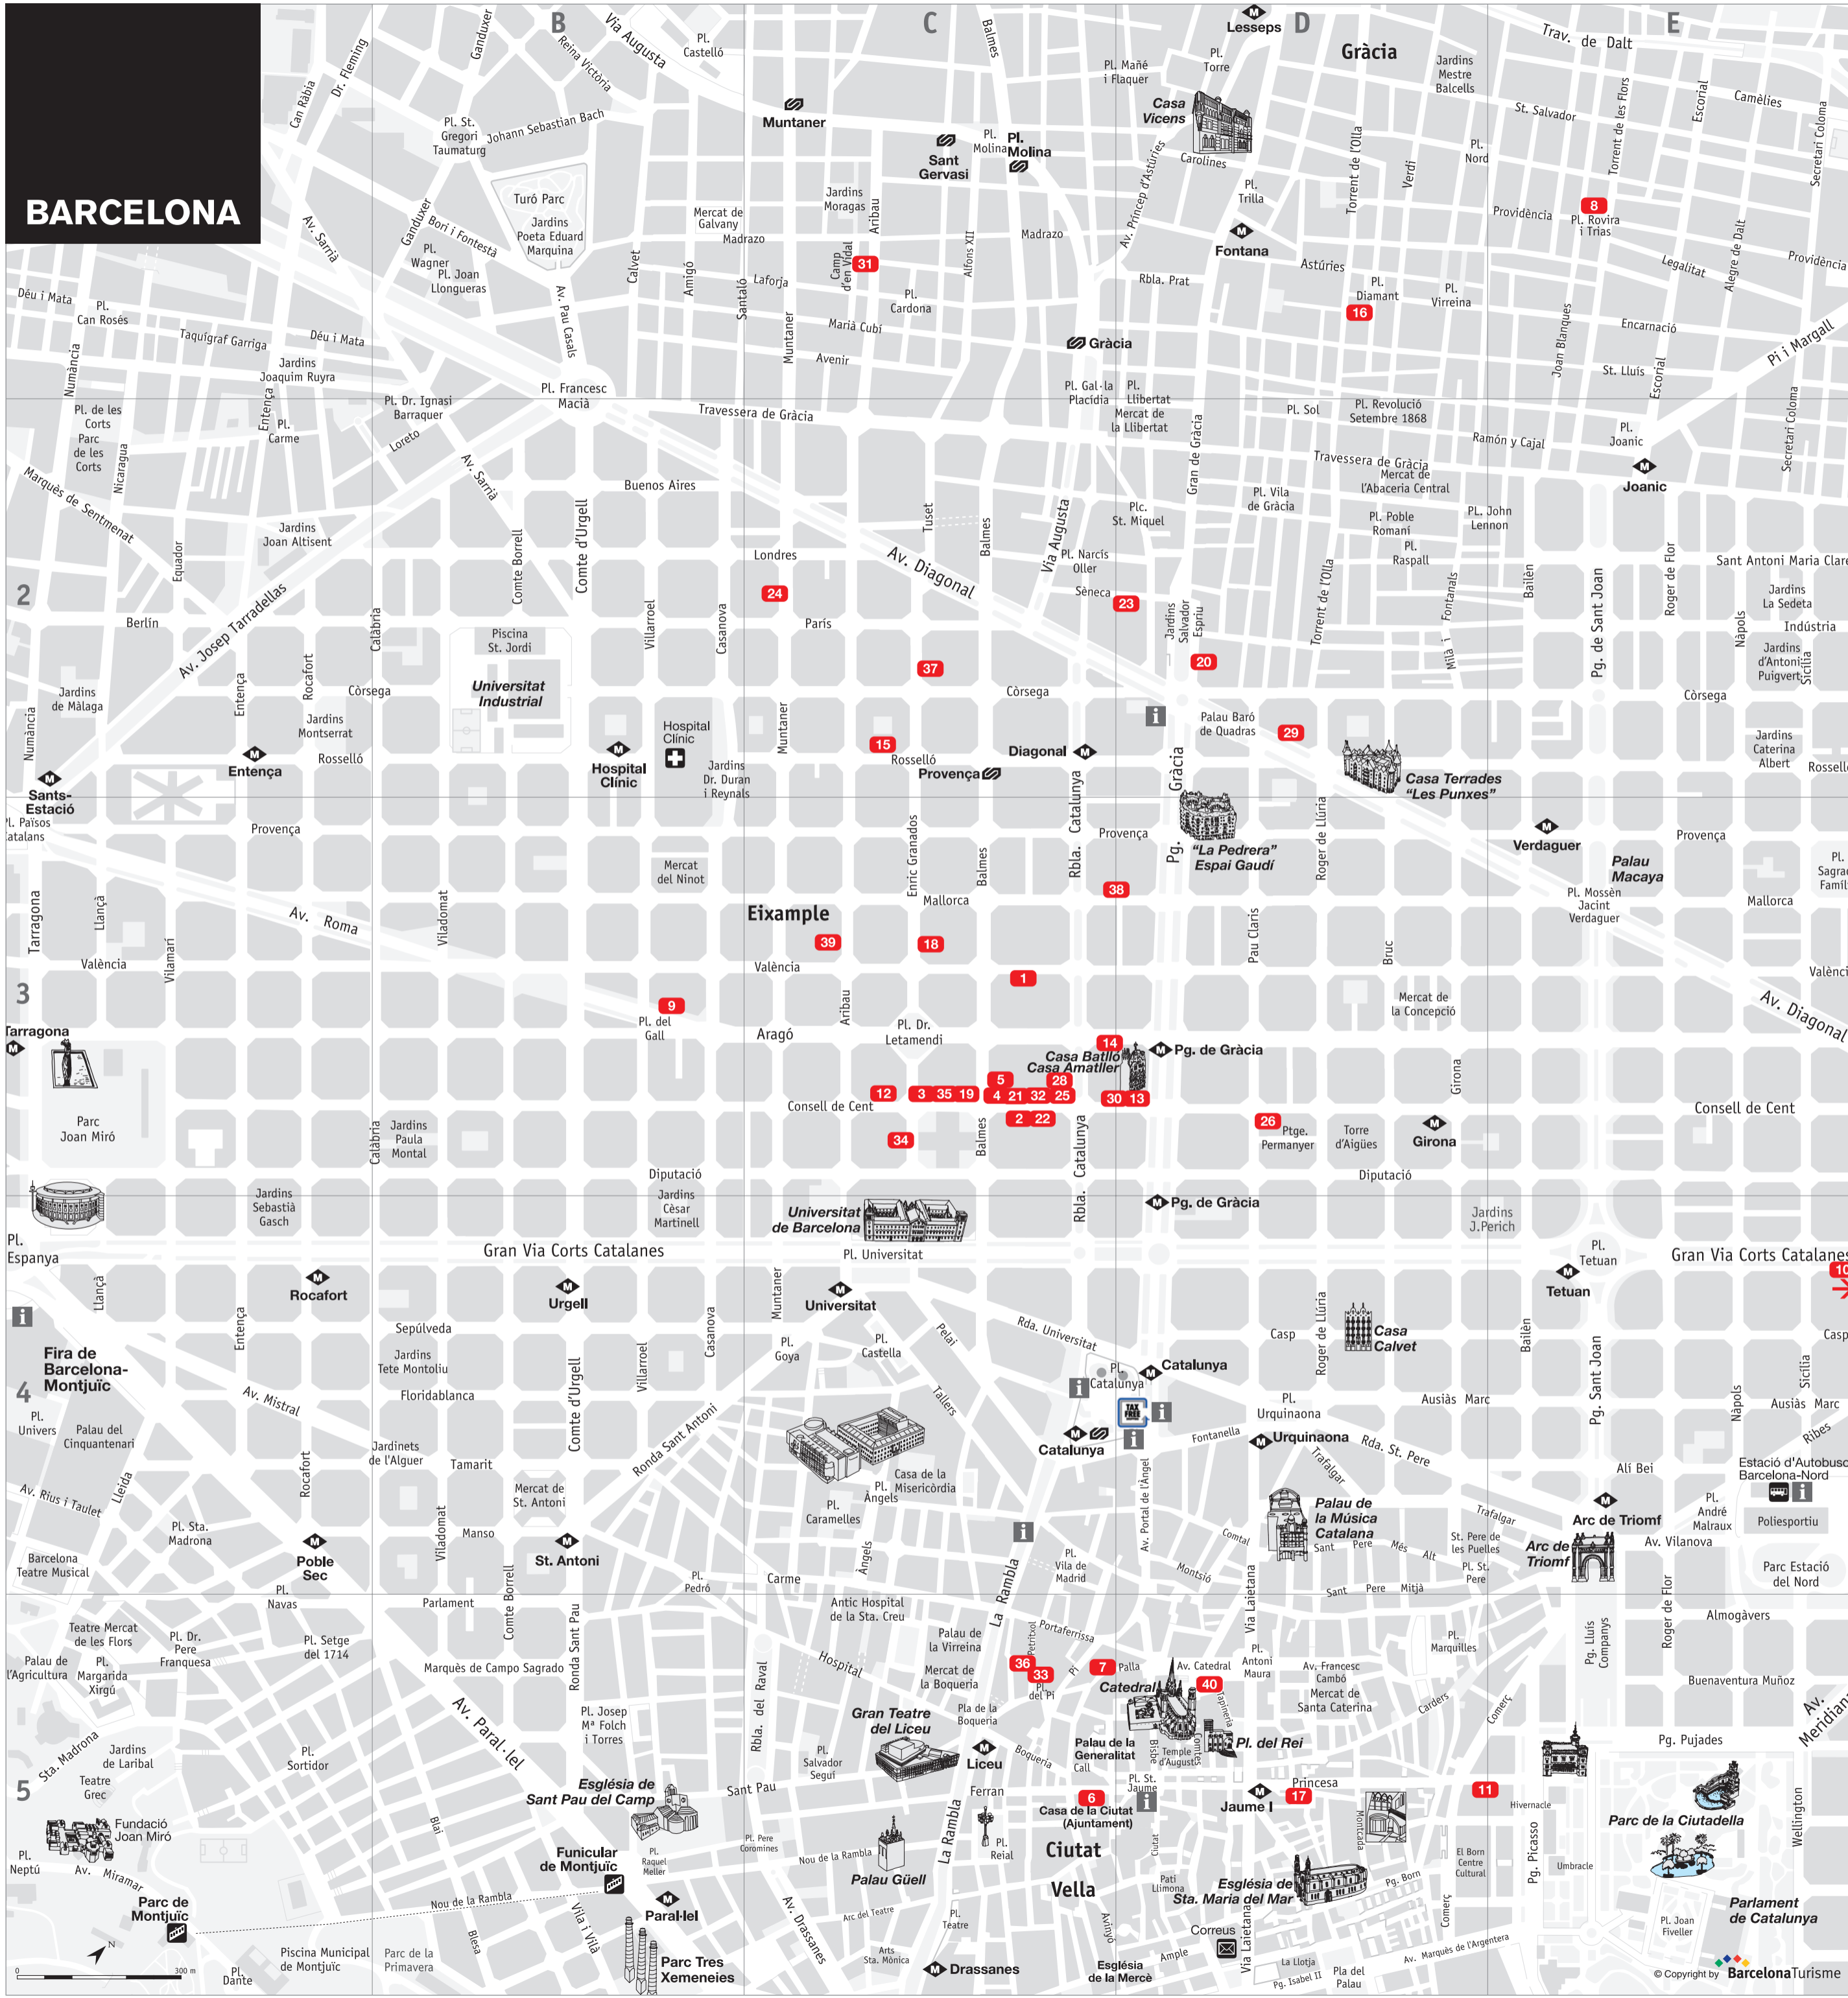

**GALERIES
GALERÍAS
GALLERIES
GALERIES**

BARCELONA

1. A. CORTINA **C3**
2. ÀMBIT, Galeria d'Art **C3**
3. ANNA RUIZ, Galeria d'Art **C3**
4. ART PETRITXOL **C3**
5. ART WINDOW **C3**
6. ARTEVISTAS GALLERY **C5**
7. ARTUR RAMON ART **C5**
8. ATELIER **E1**
9. CATALONIA **B3**
10. PIRAMIDON, CENTRE D'ART CONTEMPORANI **E4**
11. CÍRCULO DEL ARTE **D5**
12. CONTRAST **C3**
13. SALA DALMAU **D3**
14. DOLORS JUNYENT **C3**
15. ELS QUATRE BARCELONA **C2**
16. ESPAI |B| **D1**
17. ESTHER ARIAS **D5**
18. FRANCESC MESTRE ART **C3**
19. GALERIA D'ART ROGER VIÑUELA **C3**
20. GALERIA JORDI PASCUAL **C3**
21. GALERIA MAYORAL **C3**
22. GALERIA MIQUEL ALZUETA **D2**
23. GALERIA TUSSET **C2**
24. GOTHSLAND **C3**
25. GALERIA D'ART MAR. GRUP ESCOLÀ **D3**
26. HUYGENS ART
27. IGNACIO DE LASSALETTA **C3**
28. IMAGINART GALLERY **D2**
29. JORDI BARNADAS **C3**
30. LORENA RUIZ DE VILLA, ARTE CONTEMPORÀNEO **C1**
31. GALERIA MANUEL BARBIE **C3**

CATALUNYA

32. PÈRGAMON QUATRE / GRÀFICA QUATRE **C5**
33. PRINCIPAL ART **C3**
34. RIERA-MARAGALL, Consultoria d'Art **C3**
35. SALA PARÉS **C5**
36. SILVIA SENNACHERIBBO **C2**
37. SUBEX GALERIA D'ART **C3**
38. VÍCTOR LOPE ARTE CONTEMPORÀNEO **C3**
39. VILLA DEL ARTE **D5**
40. TRETZE
41. L'ARCADA
42. MARGES-U
43. ESPAI MAS D'EN DORRA
44. EL CLAUSTRE
45. AB, Galeria d'Art
46. ESPAI BM
47. ESPAI CAVALLERS
48. GALERIA ARCADÍ CALZADA
49. ANQUIN'S
50. GALERIA ANTONI PINYOL
51. TRAÇ D'ART
52. La GaLeRia
53. SALA RUSIÑOL
54. ÀGORA 3
55. ESPAI G D'ART
56. GALERIA JOAN PLANELLAS
57. GALERIA SICART
58. ISMES, Galeria d'Art
- 59.

BARCELONA